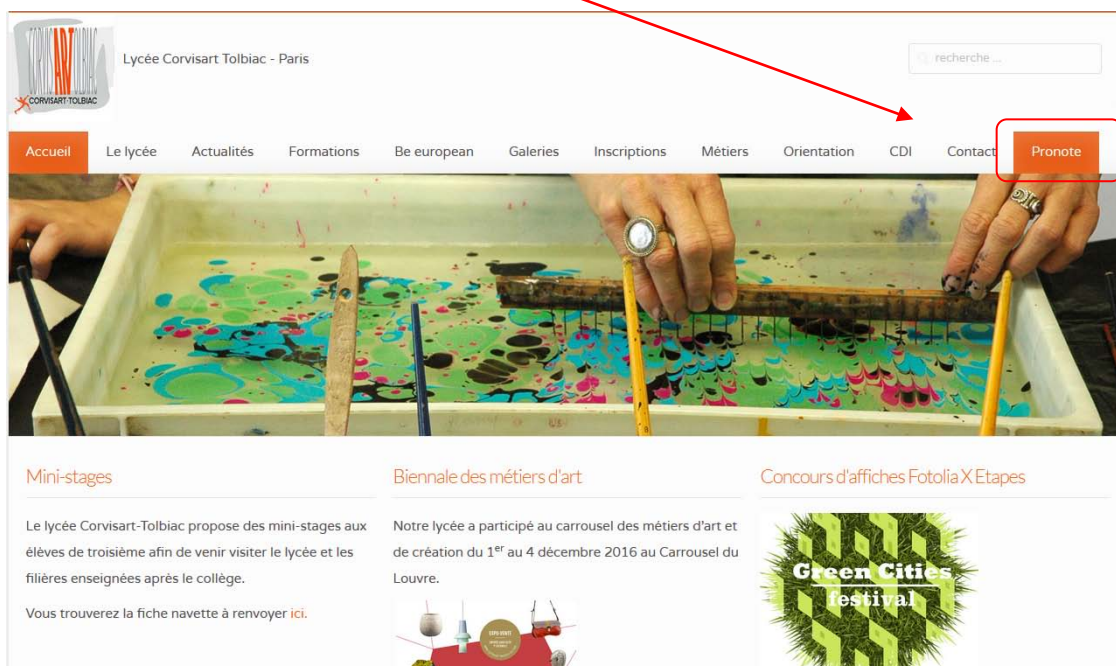

PROCEDURE DE CONNEXION A PRONOTE

- 1- **Se rendre sur le site Internet : www.lycee-corvisart-tolbiac.fr**
- 2- **Cliquer sur le lien Pronote dans la barre du menu :**

- 3- **Cliquer sur le lien « Espace Elèves » :**