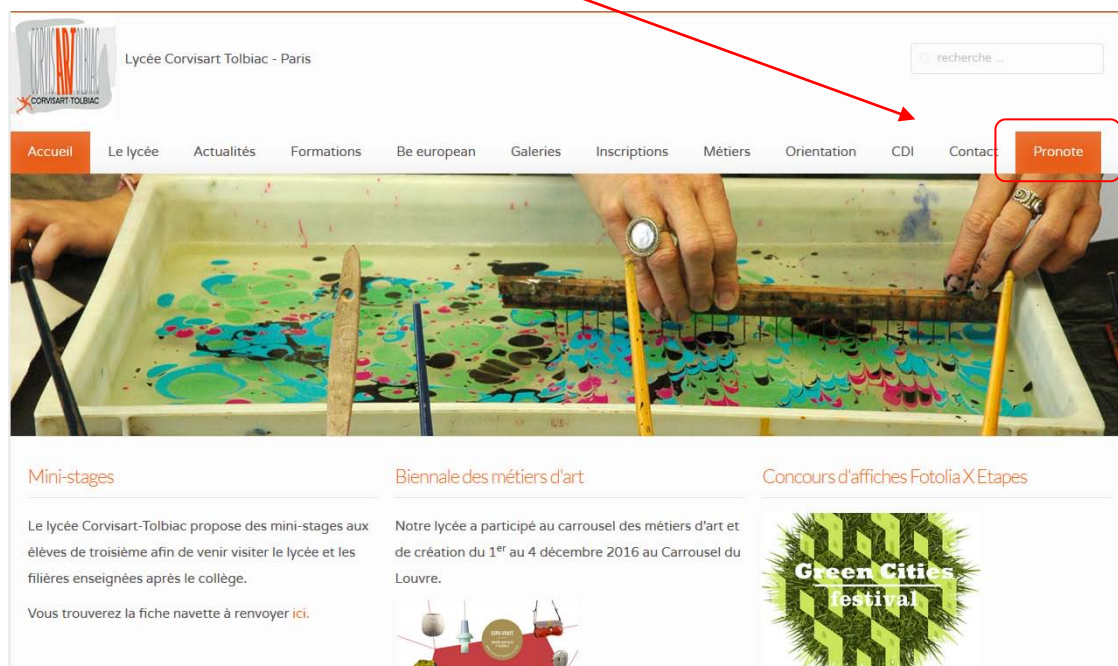

## PROCEDURE DE CONNEXION A PRONOTE

- 1- **Se rendre sur le site Internet : [www.lycee-corvisart-tolbiac.fr](http://www.lycee-corvisart-tolbiac.fr)**
- 2- **Cliquer sur le lien Pronote dans la barre du menu :**